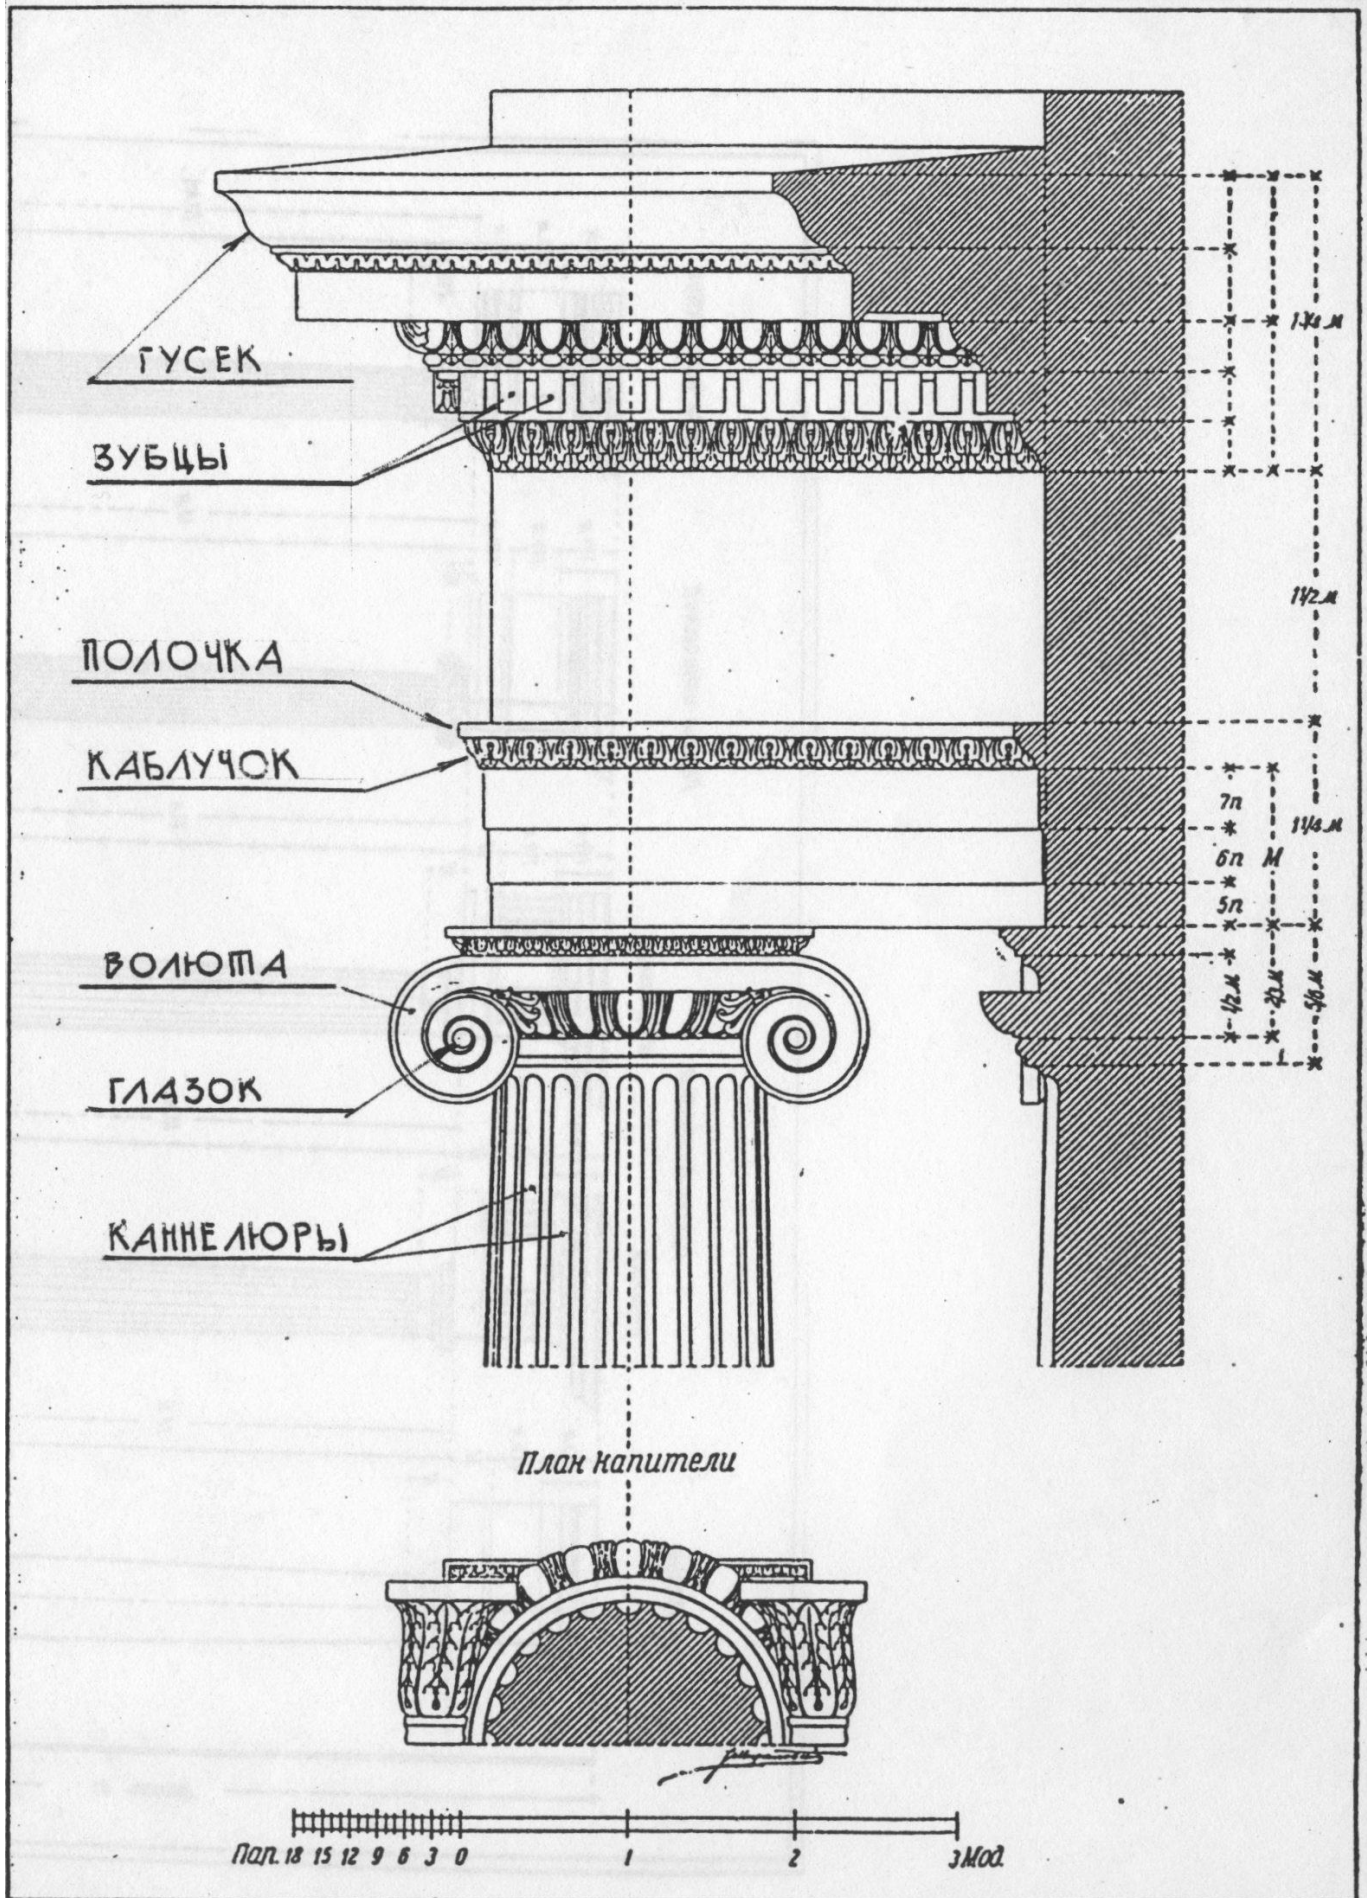

МОДУЛЬОНЫ

АСТРАГАЛ

КАПИТЕЛЬ АРХИТРАВИ ОРНЗ I КАРНИЗ I

18 п.
9
0
1
2 м

Римско-ионический ордер — антаблемент и капитель.